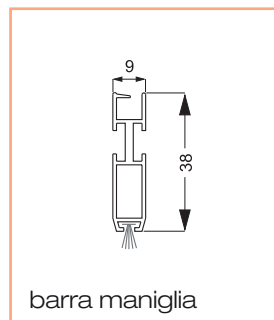

Spider 32 verticale a muro

Dotazione standard - misure espresse in mm

■ Comandi disponibili:

codice	descrizione
ZCSP	Molla

dimensioni	min	max
L larghezza mm	600	1400
H altezza mm	500	1500

■ Minimo fatturabile: 1,50 m²