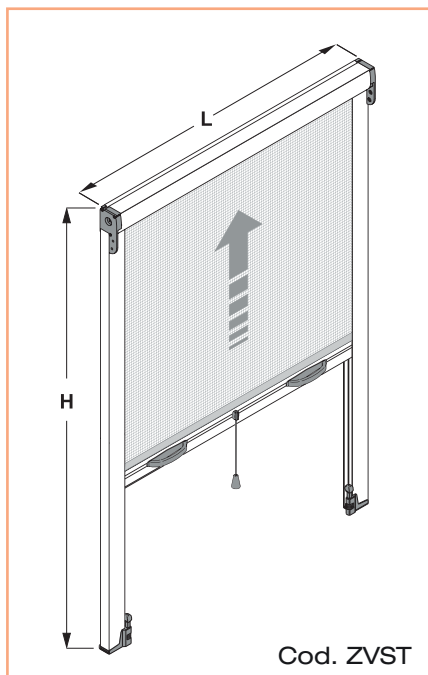

Spider 32 verticale a muro

Dotazione standard - misure espresse in mm

■ Comandi disponibili:

codice	descrizione
ZCSP	Molla

dimensioni	min	max
L larghezza mm	600	1400
H altezza mm	500	1500

■ Minimo fatturabile: 1,50 m²

tipologia	colore
Verniciato	Bianco RAL 9010
	Avorio RAL 1013
	Verde RAL 6005
	Marrone RAL 8017
	Nero RAL 9005
	TDM (Bronzo scuro)
Ossidato	 H01 (Bronzo chiaro)
	Bronzo (ad esaurimento)
Raffaello	Argento
	Marezzato verde
	Marezzato grigio
Legno	Marezzato marrone
	Renolite chiaro 386-73/R
	Ciliegio 317-70/R
	Noce 102-70/R

Optional - aggiungere al costo della zanzariera

codice	descrizione
ZSUPCASSP	Supporto a scatto per cassonetto

■ Non e' possibile inserire il deceleratore.

■ N.B.: I colori si riferiscono alla nostra mazzetta.