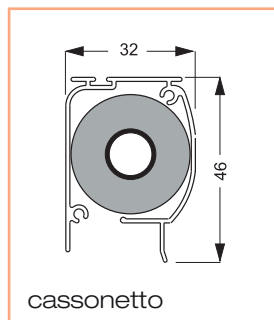

Spider 32 verticale a muro

Dotazione standard - misure espresse in mm

■ Comandi disponibili:

codice	descrizione
ZCSP	Molla

dimensioni	min	max
L larghezza mm	600	1400
H altezza mm	500	1500

■ Minimo fatturabile: 1,50 m²

Optional - aggiungere al costo della zanzariera

codice	descrizione
ZSUPCASSP	Supporto a scatto per cassonetto

■ Non e' possibile inserire il deceleratore.

■ N.B.: I colori si riferiscono alla nostra mazzetta.