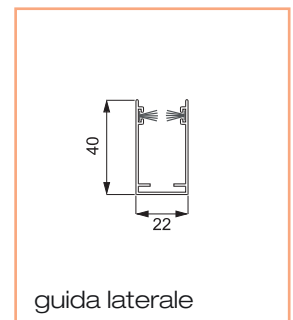

Spider 32 verticale a muro

Dotazione standard - misure espresse in mm

■ Comandi disponibili:

codice	descrizione
ZCSP	Molla

dimensioni	min	max
L larghezza mm	600	1400
H altezza mm	500	1500

■ Minimo fatturabile: 1,50 m²

Optional - aggiungere al costo della zanzariera

codice	descrizione
ZSUPCASSP	Supporto a scatto per cassonetto

■ Non e' possibile inserire il deceleratore.

■ N.B.: I colori si riferiscono alla nostra mazzetta.